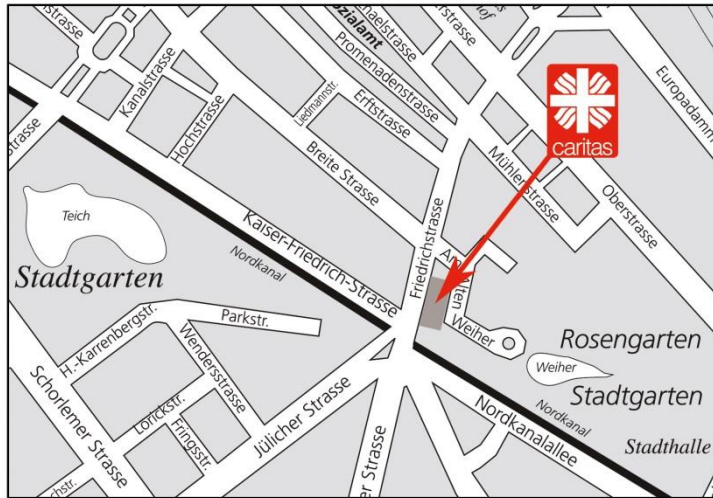

Ihr Weg zu uns

Nachbarschaftscafé Friedrich
Friedrichstr. 42
41460 Neuss
Tel: 02131 179330

Ansprechpartnerin
Martina Grohs
Tel: 02131 291256
E-Mail: martina.grohs@caritas-neuss.de
www.caritas-neuss.de

Bitte beachten Sie die Hinweise zur An- und Abmeldung der blau gekennzeichneten Veranstaltungen.